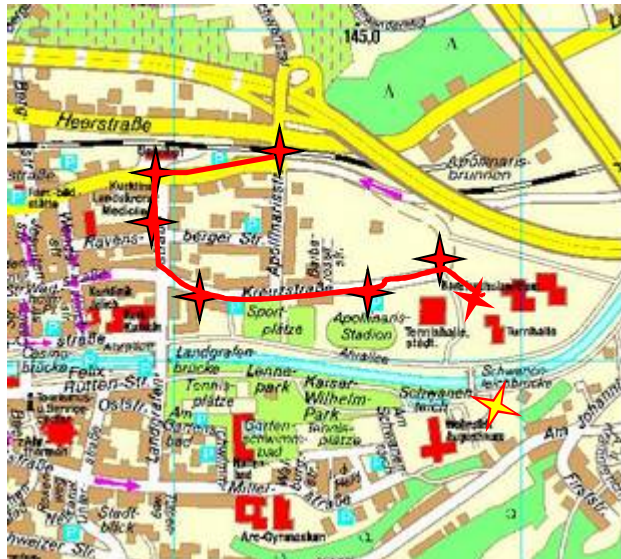

Wegbeschreibung

Aus Richtung
Köln Abfahrt 30

< Aus Richtung
Sinzig

Aus Richtung
Altenahr >

aus Richtung Koblenz Abfahrt 31

Zielpunkt Parkplatz Berufsbildende Schule Bad Neuenahr, Kreuzstr.
120 (Navi-Daten: Breite 50°32'41.31"N, Länge 7°9'17.55"E)
Dann noch ca. 170 m über die Schwanenteichbrücke bis zum Platz

Ziel >

118 Jahre TuS Ahrweiler e.V. 1898

Einladung

36 Jahre

Rotweinturnier 2017

04. Juni 2017

TUS Ahrweiler 1898 e.V.

Abteilung Bogenschuetzen

Rotweinturnier 04.06.2017

Ort: Bad Neuenahr-Ahrweiler, Platz im Kaiser-Wilhelm-Park bei der Berufsbild.-Schule.
!!Auch für Behinderte ist der Platz gut erreichbar!!

Zeiten: Sonntag, 04. Juni 2017

Start: 1 Durchgang 10:30 Uhr